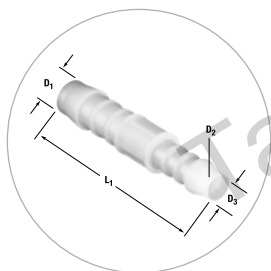

GS – Straight push-on connectors

Nominal size ID hose (in mm)	Designation	D ₁	D ₂	L ₁ ~	Material POM Product No.
3	GS 3	3	2.5	25	0750 8900 003
4	GS 4	4	2.7	35	0750 8900 004
5	GS 5	5	3	45	0750 8900 005
6	GS 6	6	4	49	0750 8900 006
8	GS 8	8	5.6	56	0750 8900 008
10	GS 10	10	7	63	0750 8900 010
12	GS 12	12	8.6	66.5	0750 8900 012
13	GS 13	13	8.6	73	0750 8900 013
14	GS 14	14	10	79	0750 8900 014
16	GS 16	16	12	75	0750 8900 016
19	GS 19	19	15	76	0750 8900 019
25	GS 25	25	21	95	0750 8900 025

Additional materials available on request

Refer to pages 192 and 193.

GRS – Reducing straight push-on connectors

Nominal size ID hose (in mm)	Designation	D ₁	D ₂	D ₃	L ₁ ~	Material POM Product No.
4 - 3	GRS 4 - 3	4	2.5	3	30	0751 8904 003
5 - 4	GRS 5 - 4	5	2.7	3	41	0751 8905 004
6 - 4	GRS 6 - 4	6	2.7	4	42.5	0751 8906 004
8 - 4	GRS 8 - 4	8	2.7	4	48	0751 8908 004
8 - 6	GRS 8 - 6	8	4	6	54	0751 8908 006
10 - 6	GRS 10 - 6	10	4	6	58	0751 8910 006
10 - 8	GRS 10 - 8	10	5.6	8	60.5	0751 8910 008
12 - 8	GRS 12 - 8	12	5.6	8	62.5	0751 8912 008
12 - 10	GRS 12 - 10	12	7	10	64	0751 8912 010